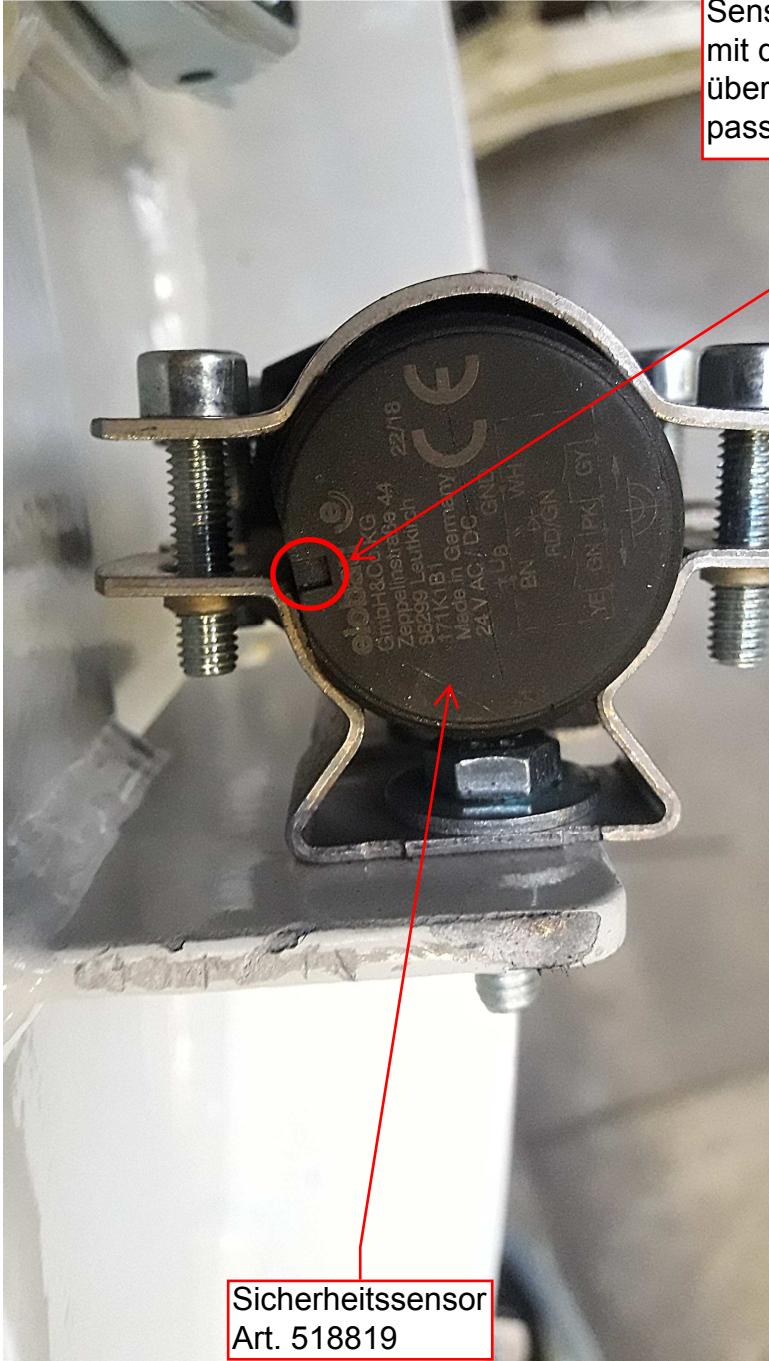

Sicherheitssensor
Mischerdeckel

Mischerdeckel

Spannverschluss
Mischerdeckel

Magnet - Sicherheitssensor
Art. 518820

Abstand zwischen Magnet und Sensor
darf nicht größer als 3mm sein

Sicherheitssensor
Art. 518819

Sensor und Magnet müssen mit der Markierung übereinander zusammen passen.

Sicherheitssensor
Art. 518819

Magnet - Sicherheitssensor
Art. 518820

Magnet - Sicherheitssensor
Art. 518820

Sicherheitssensor
Art. 518819

Ist der Sensor richtig montiert und
richtig angeklemt, dann blinkt die
Diode grün wenn der Magnet
aufliegt

Magnet - Sicherheitssensor
Art. 518820

Abstand ist größer als 3mm,
bzw Deckel offen

Sicherheitssensor
Art. 518819

Die Diode leuchtet dauerhaft grün,
wenn der abstand zum Magneten zu
groß ist