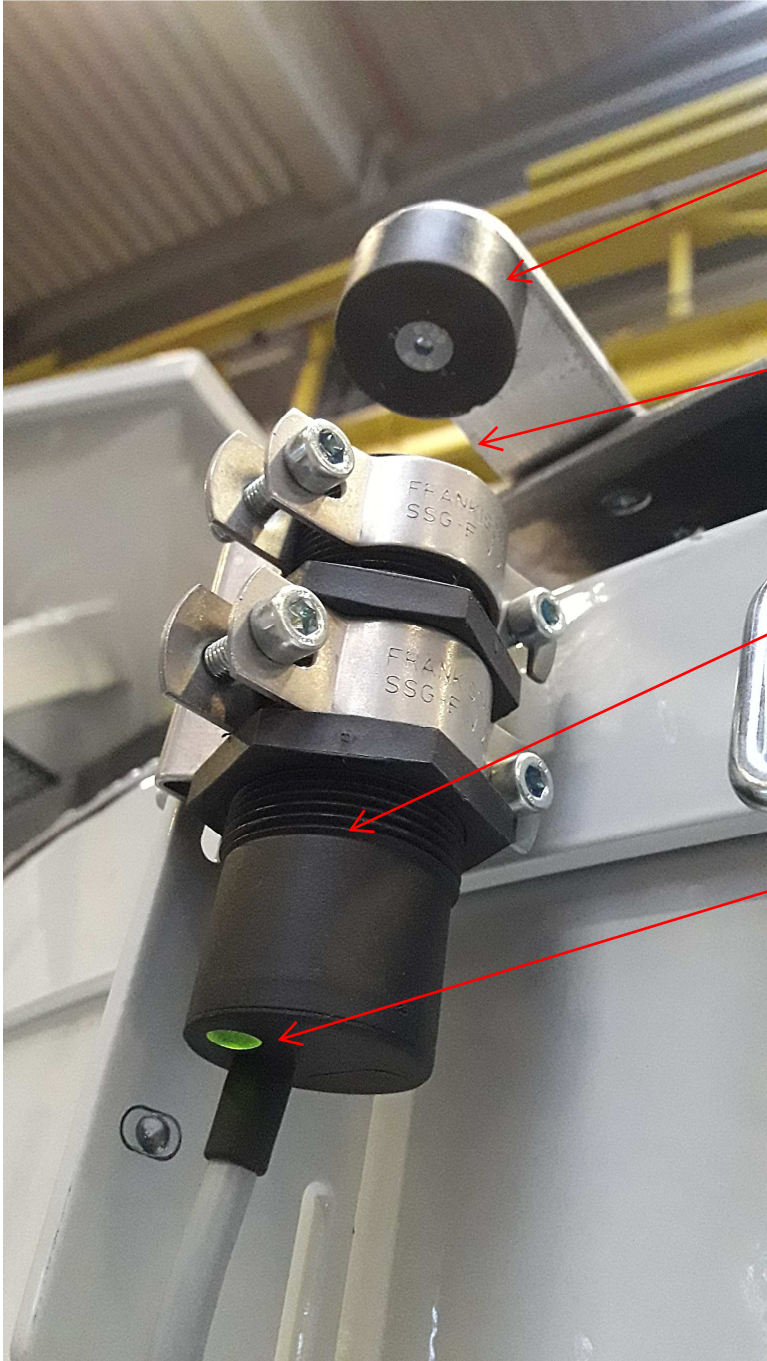

Sicherheitssensor
Mischerdeckel

Mischerdeckel

Spannverschluss
Mischerdeckel

Magnet - Sicherheitssensor
Art. 518820

Abstand zwischen Magnet und Sensor
darf nicht größer als 3mm sein

Sicherheitssensor
Art. 518819

Sensor und Magnet müssen mit der Markierung übereinander zusammen passen.

Sicherheitssensor
Art. 518819

Magnet - Sicherheitssensor
Art. 518820

Magnet - Sicherheitssensor
Art. 518820

Sicherheitssensor
Art. 518819

Ist der Sensor richtig montiert und
richtig angeklemt, dann blinkt die
Diode grün wenn der Magnet
aufliegt

Magnet - Sicherheitssensor
Art. 518820

Abstand ist größer als 3mm,
bzw Deckel offen

Sicherheitssensor
Art. 518819

Die Diode leuchtet dauerhaft grün,
wenn der abstand zum Magneten zu
groß ist