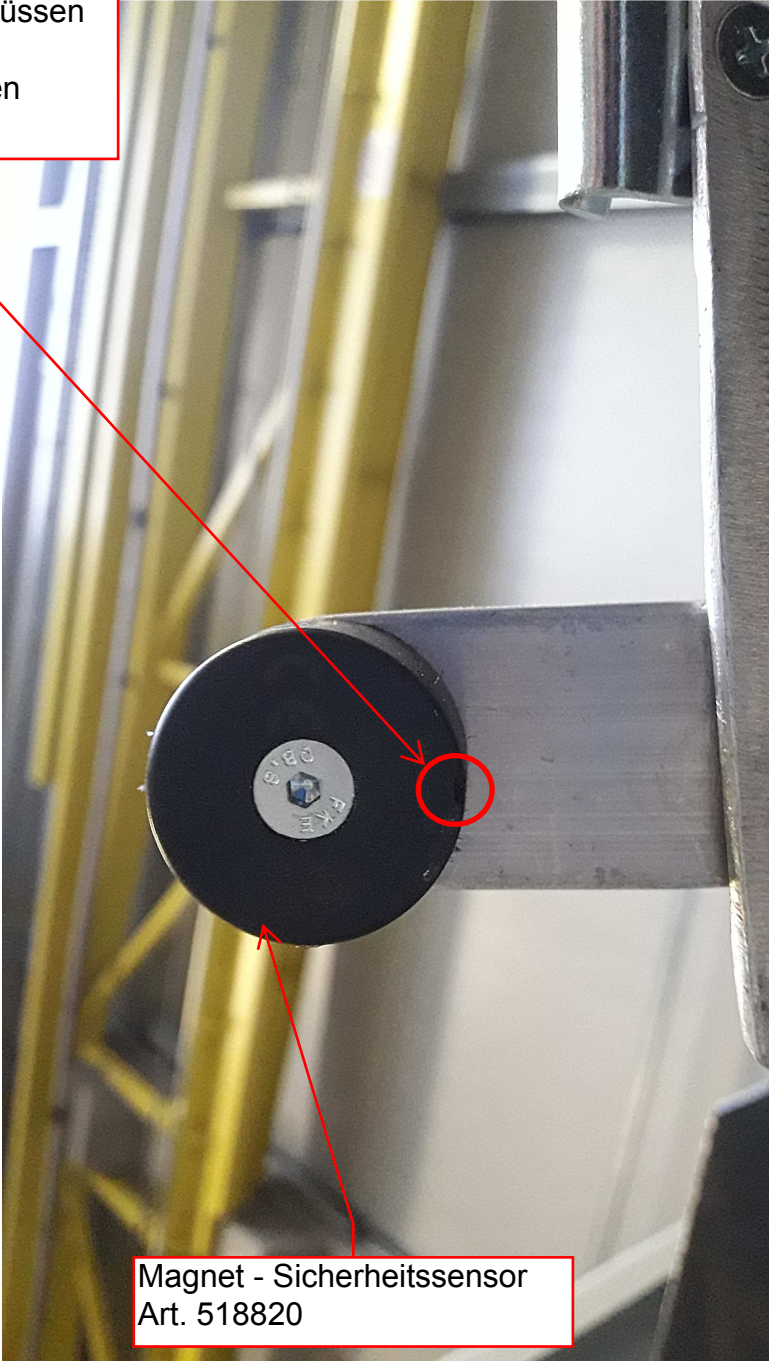

Sicherheitssensor
Mischerdeckel

Mischerdeckel

Spannverschluss
Mischerdeckel

Magnet - Sicherheitssensor
Art. 518820

Abstand zwischen Magnet und Sensor
darf nicht größer als 3mm sein

Sicherheitssensor
Art. 518819

Sensor und Magnet müssen mit der Markierung übereinander zusammen passen.

Sicherheitssensor
Art. 518819

Magnet - Sicherheitssensor
Art. 518820

Magnet - Sicherheitssensor
Art. 518820

Sicherheitssensor
Art. 518819

Ist der Sensor richtig montiert und
richtig angeklemt, dann blinkt die
Diode grün wenn der Magnet
aufliegt

Magnet - Sicherheitssensor
Art. 518820

Abstand ist größer als 3mm,
bzw Deckel offen

Sicherheitssensor
Art. 518819

Die Diode leuchtet dauerhaft grün,
wenn der abstand zum Magneten zu
groß ist