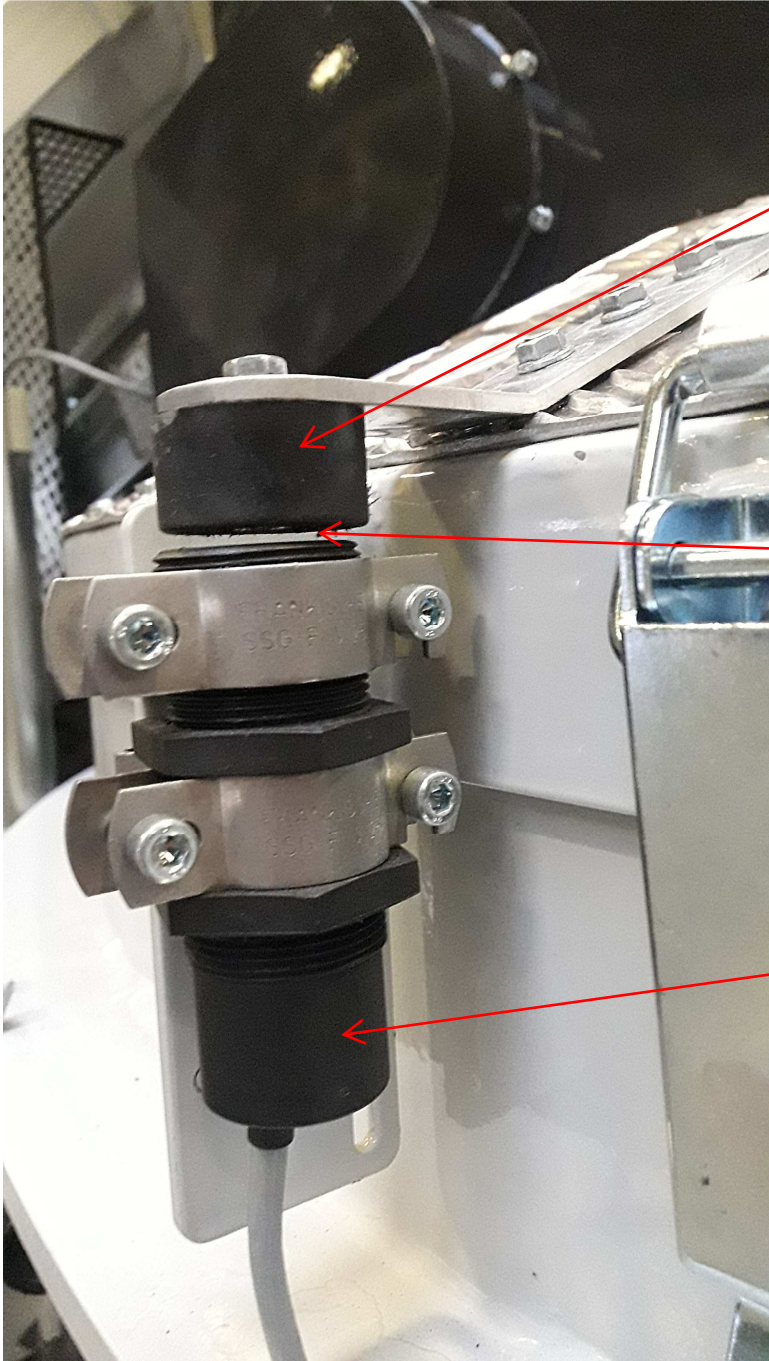

Sicherheitssensor
Mischerdeckel

Mischerdeckel

Spannverschluss
Mischerdeckel

Magnet - Sicherheitssensor
Art. 518820

Abstand zwischen Magnet und Sensor
darf nicht größer als 3mm sein

Sicherheitssensor
Art. 518819

Sensor und Magnet müssen mit der Markierung übereinander zusammen passen.

Sicherheitssensor
Art. 518819

Magnet - Sicherheitssensor
Art. 518820

Magnet - Sicherheitssensor
Art. 518820

Sicherheitssensor
Art. 518819

Ist der Sensor richtig montiert und
richtig angeklemt, dann blinkt die
Diode grün wenn der Magnet
aufliegt

Magnet - Sicherheitssensor
Art. 518820

Abstand ist größer als 3mm,
bzw Deckel offen

Sicherheitssensor
Art. 518819

Die Diode leuchtet dauerhaft grün,
wenn der abstand zum Magneten zu
groß ist