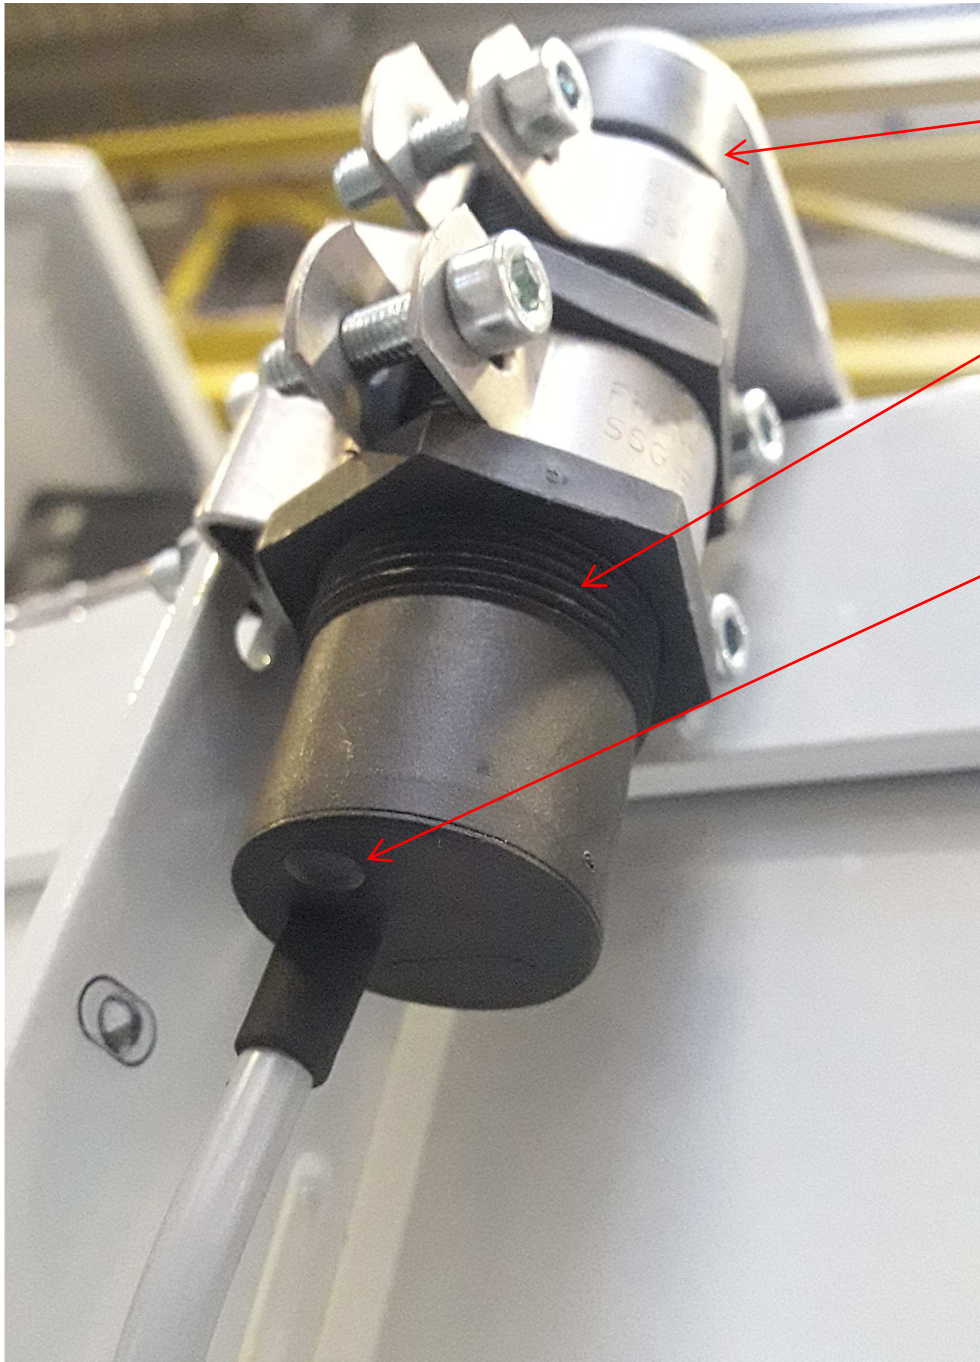

Sicherheitssensor
Mischerdeckel

Mischerdeckel

Spannverschluss
Mischerdeckel

Magnet - Sicherheitssensor
Art. 518820

Abstand zwischen Magnet und Sensor
darf nicht größer als 3mm sein

Sicherheitssensor
Art. 518819

Sensor und Magnet müssen mit der Markierung übereinander zusammen passen.

Sicherheitssensor
Art. 518819

Magnet - Sicherheitssensor
Art. 518820

Magnet - Sicherheitssensor
Art. 518820

Sicherheitssensor
Art. 518819

Ist der Sensor richtig montiert und
richtig angeklemt, dann blinkt die
Diode grün wenn der Magnet
aufliegt

Magnet - Sicherheitssensor
Art. 518820

Abstand ist größer als 3mm,
bzw Deckel offen

Sicherheitssensor
Art. 518819

Die Diode leuchtet dauerhaft grün,
wenn der abstand zum Magneten zu
groß ist